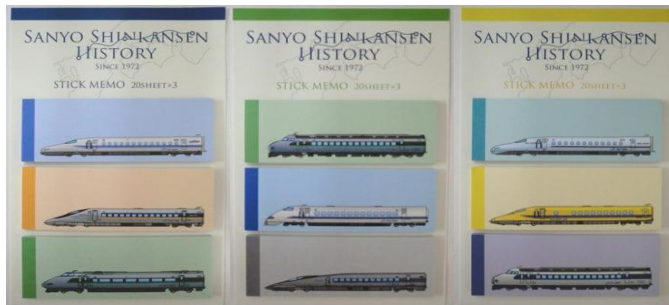

お知らせ

山陽新幹線を彩った名車がよみがえる…
「山陽新幹線ヒストリー」グッズを発売します

平成25年9月12日

ジェイアール西日本商事株式会社

ジェイアール西日本商事の鉄道グッズショップ『トレインボックス』では、全線開業から38年を迎えた山陽新幹線を彩った列車をモチーフとして「山陽新幹線ヒストリー」グッズを発売します。

0系からN700系みずほ・さくらまで、山陽新幹線の歴代車両があなたのお手元で今よみがえります。

詳しくは『トレインボックス』ホームページ (<http://www.trainbox.jp/>) まで。

【商品詳細】

★9月13日（金）発売

- ①「山陽新幹線歴史ー ポストカード（500円税込）」（オリジナルポストカード10枚入）
- ②「山陽新幹線歴史ー A4クリアファイル2枚セット（500円税込）」
- ③「山陽新幹線歴史ー メモ帳（350円税込）」

★ポストカード 10枚入
0系からN700系までの
写真入りポストカードです！

★A4クリアファイル2枚セット

★メモ帳 サイズ 100×148mm, 60枚入

- ④「山陽新幹線歴史ー スクエア付箋紙A（300円税込）」
- ⑤「山陽新幹線歴史ー スクエア付箋紙B（300円税込）」
- ⑥「山陽新幹線歴史ー スクエア付箋紙C（300円税込）」

★スクエア付箋サイズ 各 68mm×25mm

★付箋A（各20枚）

N700系N1編成, 700系レールスターE1編成,
100系フレッシュグリーンK57編成