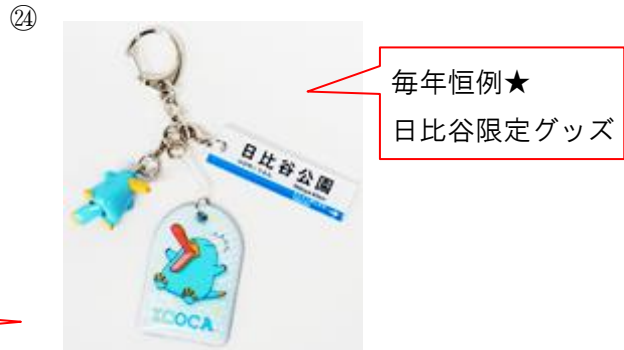

⑬

⑭

2枚セット

⑮

⑯

オモテ

ウラ

軽くて持ち運びに便利！

②④～②⑦ はお一人様各2個まで

ガチャガチャ缶バッジ 全12種類!

毎年恒例★
日比谷限定グッズ

©2005TOMYTEC/イラスト：伊野津

・「鉄道むすめ」は株式会社トミーテックが展開する、全国の鉄道事業の制服を着たキャラクターです。

<http://tetsudou-musume.net/>

【販売箇所】通信販売「トレインボックス」、京都鉄道博物館ミュージアムショップ、
駅鉄ポップショップ新大阪、旭屋書店なんばCITY店、モデルショップマルーン（梅田）、
カツミ大阪店、紀伊國屋書店神戸店、書泉グランデ（東京）、書泉ブックタワー（東京）、
東急ハンズ ANNEX 店（名古屋）など