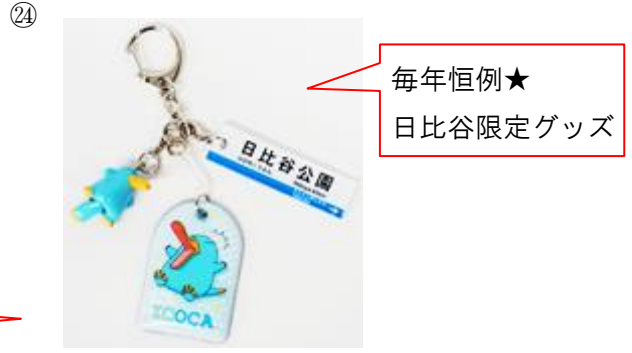

⑬

⑭

2枚セット

⑮

⑯

オモテ

ウラ

軽くて持ち運びに便利！

ガチャガチャ缶バッジ 全12種類!

毎年恒例★
日比谷限定グッズ

②4～②7 はお一人様各2個まで

©2005TOMYTEC/イラスト：伊能津

・「鉄道むすめ」は株式会社トミーテックが展開する、全国の鉄道事業の制服を着たキャラクターです。

<http://tetsudou-musume.net/>

【販売箇所】通信販売「トレインボックス」、京都鉄道博物館ミュージアムショップ、駅鉄ポップショップ新大阪、旭屋書店なんばCITY店、モデルショップマルーン（梅田）、カツミ大阪店、紀伊國屋書店神戸店、書泉グランデ（東京）、書泉ブックタワー（東京）、東急ハンズ ANNEX 店（名古屋）など