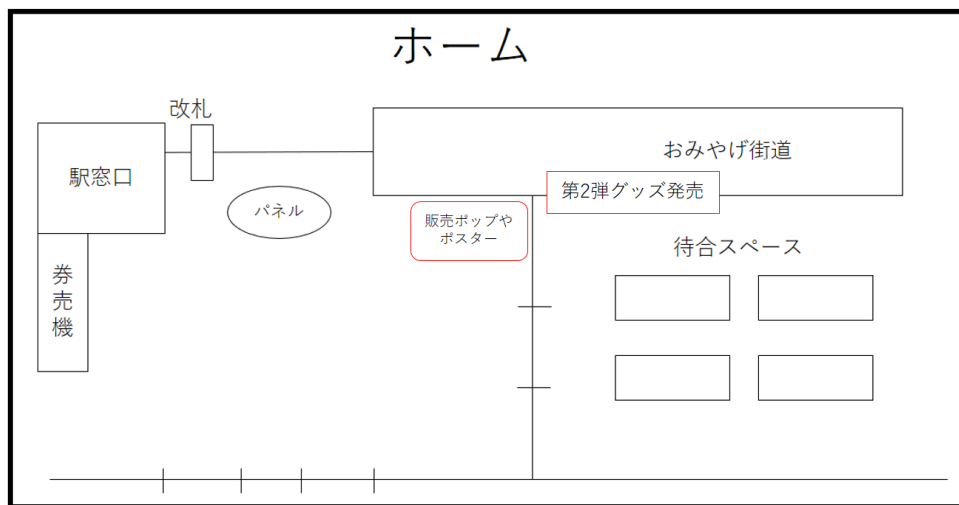

・「鉄道むすめ」は株式会社トミーテックが展開する、全国の鉄道事業の制服を着たキャラクターです。

<http://tetsudou-musume.net/>

・JR 西日本和歌山支社 Twitter 「黒潮しらら通信/JR 西日本和歌山支社」もご覧ください。

<https://twitter.com/jrwest_wakayama>