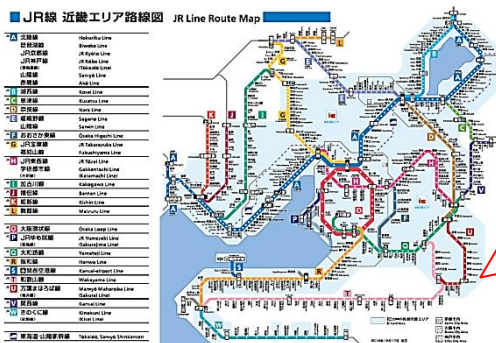

①

②

③

※イメージです。

④

⑤

⑥

⑦

⑧

⑨

裏面

⑩

- 2016年12月17日改正の、ホンモノのデータを使用！  
大人気の路線図シリーズ♪
- 部屋の壁やドア、家具など色々な場所に貼って剥がせます。
- お部屋の模様替えに！
- 貼り直しが可能なので初めての方にも簡単です。

※ 当製品は特殊な糊を用いた商品です。壁面の種類、ペイントの種類及び使用の状況によっては、貼り付かない可能性もございます。

※ 貼れない場所：砂壁、凹凸のある壁面、紙素材、塗装面