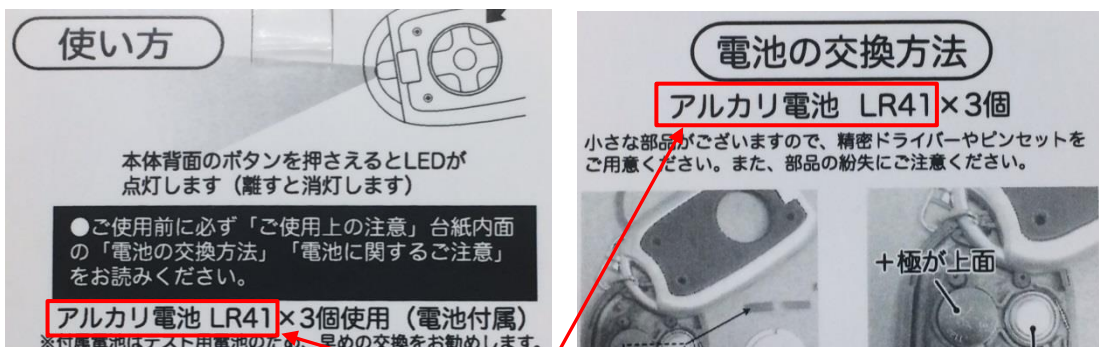

○商品パッケージの記載内容

「アルカリ電池 LR1130」が正当です。

3 お問合せ先

ジェイアール西日本商事株式会社 トレインボックス係

電話 06-4868-8606（平日9時～12時、13時～17時）