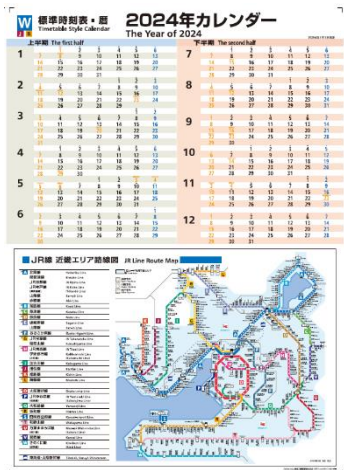

2023年10月20日  
ジェイアール西日本商事株式会社

リアルシリーズ♪  
「JR西日本時刻表カレンダー」・「やくもムーンカレンダー」  
2024年版の発売！

**O** JR西日本エリアの路線図などを手掛ける**関西工機整備(株)**製作の「JR西日本時刻表カレンダー」・「やくもムーンカレンダー」を販売します。  
**A** リアルな時刻表や路線図のデザインのカレンダーを飾ると、お部屋に居ながら旅行気分を味わえるかも♪  
**N** **K** **A** **S** **I**

商品詳細・画像等

1 JR西日本時刻表スタイルカレンダー 2024 路線図付き

(商品イメージ)

JR西日本の時刻表をイメージしたカレンダーです。近畿エリアの路線図付きとなります。2023年3月18日改正時点の路線図となるため、おおさか東線が大阪駅まで繋がっています♪ JR西日本兵庫支社や京滋支社エリア管内の駅に**実際に貼られている路線図・時刻表と同じ素材の合成紙**を使用しています。  
【サイズ】A2変形 (420×600mm)  
販売価格 4,400円(税込)

2 ムーンカレンダー2024 やくも

(商品イメージ)

**国鉄最後となる381系特急やくものデザイン**です♪ 路線図のプロである**関西工機整備(株)**に、ムーンカレンダー用として書き起こしていただいた路線図を使用しています。※路線図の内容は2022年時点の「やくも」の停車駅を示していますが、列車により停車駅は異なります。  
素材は、コート紙を使用しています。※「JR西日本時刻表スタイルカレンダー 2024 路線図付き」とは素材が異なります。  
【サイズ】A2 (420×594mm)  
販売価格 1,980円(税込)