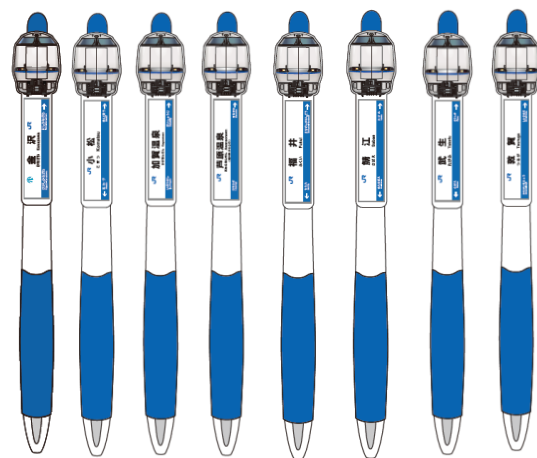

(商品イメージ)

サイズ：アクリル本体(車両) 約縦42×横36.5mm
(駅名標) 約縦20.5×横60.5mm

No. 2

(商品イメージ)

No. 3

サイズ：約縦40×60mm
(商品イメージ)

2024年春に延伸予定の「金沢」～「敦賀」区間から新幹線の単独新駅「越前たけふ駅」も一足先にグッズの仲間入りです♪

『北陸新幹線』の車両イラスト&駅名の2連アクリルキーホルダーに加え、「越前たけふ」の駅名ボールペンと駅名マグネットが新登場しました。

※「金沢、新高岡、富山、黒部宇奈月温泉、糸魚川」の駅名ボールペンと駅名マグネットは、既に金沢エリアの駅売店等で好評販売中です。

No. 4 「特急サンダーバード 2連キーホルダー」 合計11種類 各550円(税込)

No. 5 「特急サンダーバード 駅名ボールペン」 合計11種類 各495円(税込)

(商品イメージ)

No. 5

(商品イメージ)

サイズ：アクリル本体（車両） 約縦42×横36.5mm
（駅名標）約縦20.5×横60.5mm