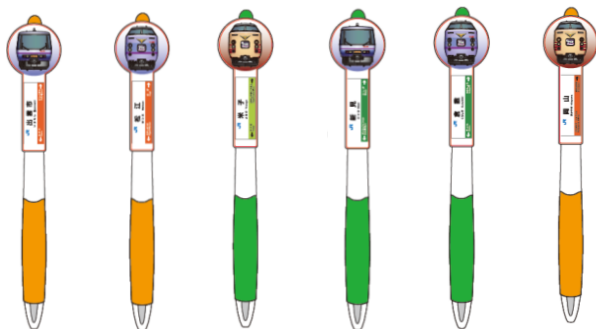

A4 クリアファイル(イラスト)

275円 (税込)

国鉄色と、スーパーやくもが正面イラストのクリアファイル。裏面は側面のイラストが描かれています。

やくも 3Dステッカー(3月末頃発売予定)

770円 (税込)

スーパーやくも車両の正面とヘッドマークをデザインした凹凸のある立体的なシール。

駅名ボールペン(4月20日発売)

各495円 (税込)

車体正面イラストと駅名標がデザインされたボールペン。イラストは国鉄色・スーパーやくも(2種類)の3種類、駅名標は6駅(出雲市・松江・米子・新見・倉敷・岡山)。

駅名キーホルダー(4月20日発売)

550円 (税込)

車体正面イラストと駅名標がセットになったキーホルダー。イラストは国鉄色・スーパーやくも(2種類)の3種類、駅名標は6種類(出雲市・松江・米子・新見・倉敷・岡山)。

発売開始：2023年3月18日(土)から順次