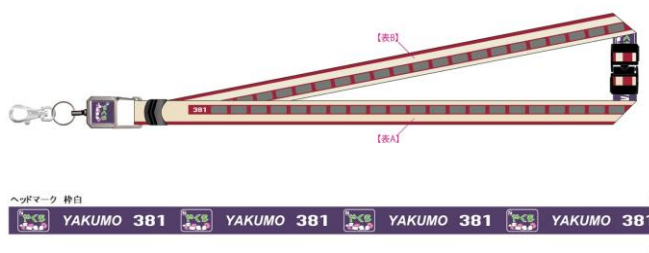

JNRマークコースター

400円 (税込)

国鉄色やくも車両に新たにつけられる国鉄(JNR)マークのコースター。

ジャガードハンドタオル

各770円 (税込)

ヘッドマーク「やくも」「スーパーやくも」をプリントしたハンカチサイズのハンドタオル。

スーパーやくも ジャガードフェイスタオル

990円 (税込)

スーパーやくも車体カラーをイメージした色で、パノラマ型グリーン車をモチーフにしたフェイスタオル。

A4 クリアファイル(写真)

275円 (税込)

歴代のやくも車両が楽しめるデザインのA4サイズクリアファイル。

国鉄色やくもリール付きネックストラップ[°]

1,320円 (税込)

国鉄色やくもをモチーフにしたネックストラップ。裏面にはやくものヘッドマークをデザイン。金型のリールにもヘッドマークをデザイン。

マグカップ[°]

1,100円 (税込)

サイズ：高さ約9.5cm、直径約9cm

国鉄色とスーパーやくもをデザインしたマグカップ。

タッチアンドゴー

880円 (税込)

国鉄色とスーパーやくもをデザインしたICカード乗車券専用のパスケース。メタリック仕様で、背景には雄大な大山をデザイン。

381系特急「やくも」リバイバル運転 新発売オリジナルグッズ③

A5 リングノート