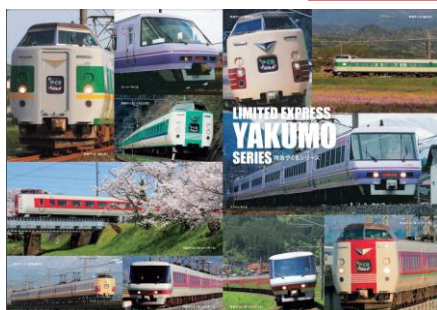

JNRマークコースター

400円 (税込)

国鉄色やくも車両に新たにつけられる国鉄(JNR)マークのコースター。

ジャガードハンドタオル

各770円 (税込)

ヘッドマーク「やくも」「スーパーやくも」をプリントしたハンカチサイズのハンドタオル。

スーパーやくも ジャガードフェイスタオル

990円 (税込)

スーパーやくも車体カラーをイメージした色で、パノラマ型グリーン車をモチーフにしたフェイスタオル。

A4 クリアファイル(写真)

275円 (税込)

歴代のやくも車両が楽しめるデザインのA4サイズクリアファイル。

国鉄色やくもリール付きネックストラップ[°]

1,320円 (税込)

国鉄色やくもをモチーフにしたネックストラップ。裏面にはやくものヘッドマークをデザイン。金型のリールにもヘッドマークをデザイン。

マグカップ[°]