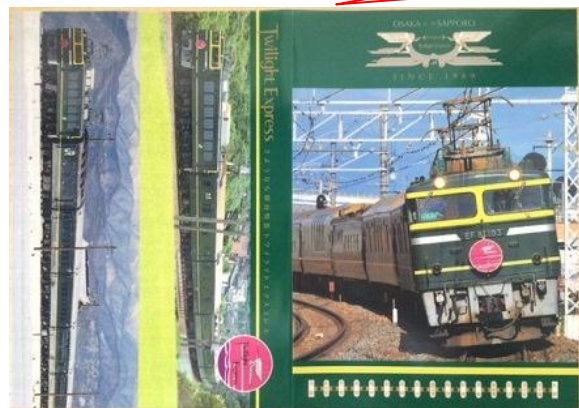

※後日「寝台特急トワイライトエクスプレス引退記念懐中時計」の発売を予定しております。お楽しみに！

☆第1弾

【発売箇所】 JR西日本管内の主要駅売店やコンビニ（セブンイレブン除く）、通信販売、イベント、鉄道プラザ等で販売予定

⑤

サイズ：約縦 22 c m × 横 22 c m

⑥

裏

表

クリアファイルは2枚セット

⑦

⑧

裏

表

⑨

サイズ：約縦 20 c m × 横 120 c m

タオル生地は四国の今治産