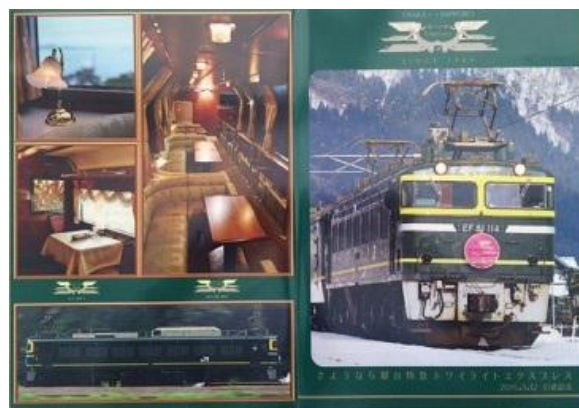

☆第1弾

【発売箇所】 JR西日本管内の主要駅売店やコンビニ（セブンイレブン除く）、通信販売、イベント、鉄道プラザ等で販売予定

⑤

サイズ：約縦 22 c m × 横 22 c m

⑥

裏

表

クリアファイルは2枚セット

⑦

⑧

裏

表

⑨

サイズ：約縦 20 c m × 横 120 c m

タオル生地は四国の今治産