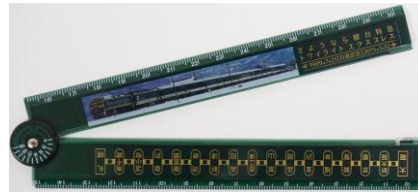

☆第 2 弾

【発売箇所】 J R 西日本管内の主要駅売店やコンビニ（セブンイレブン除く）、通信販売、イベント、
鉄道プラザ等で販売予定

⑬

開いた時の長さ 30 cm

⑭