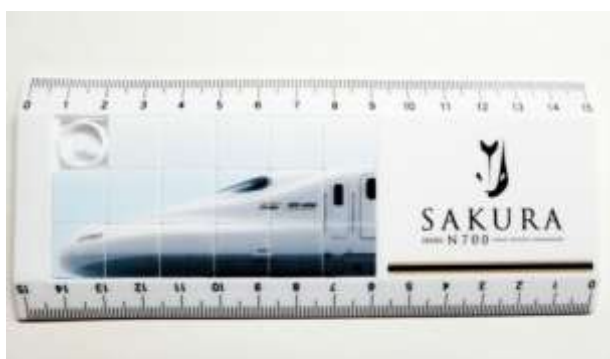

⑧「山陽・九州新幹線 パズル定規 (400円税込)」