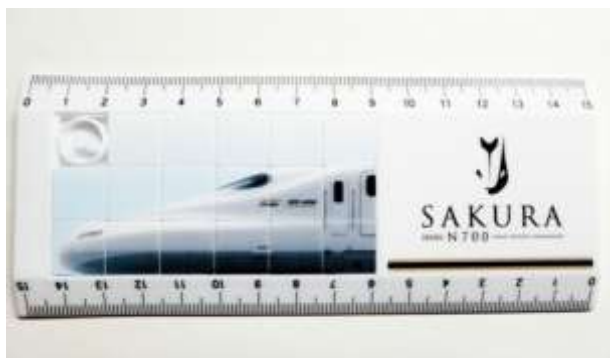

⑧「山陽・九州新幹線 パズル定規 (400円税込)」