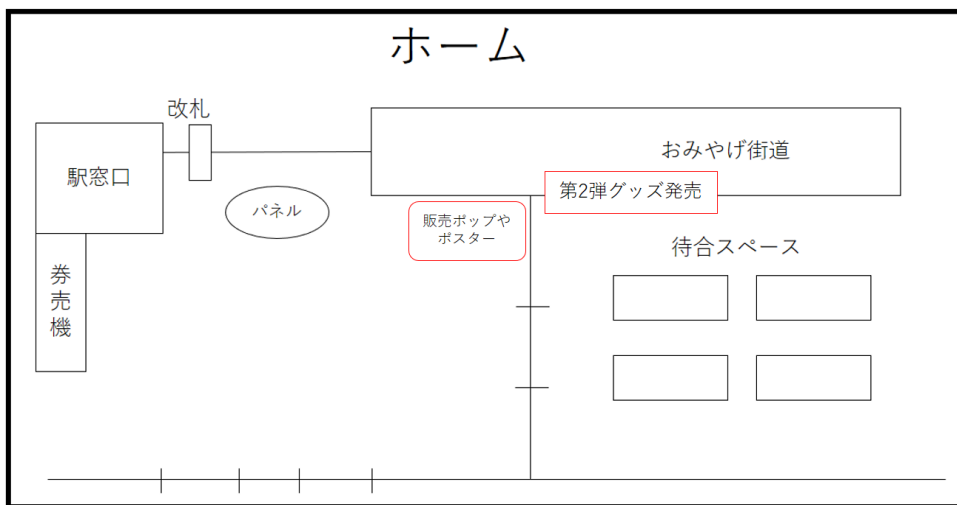

・「鉄道むすめ」は株式会社トミーテックが展開する、全国の鉄道事業の制服を着たキャラクターです。

<http://tetsudou-musume.net/>

・JR 西日本和歌山支社 Twitter 「黒潮しらら通信/JR 西日本和歌山支社」 もご覧ください。

<https://twitter.com/jrwest_wakayama>